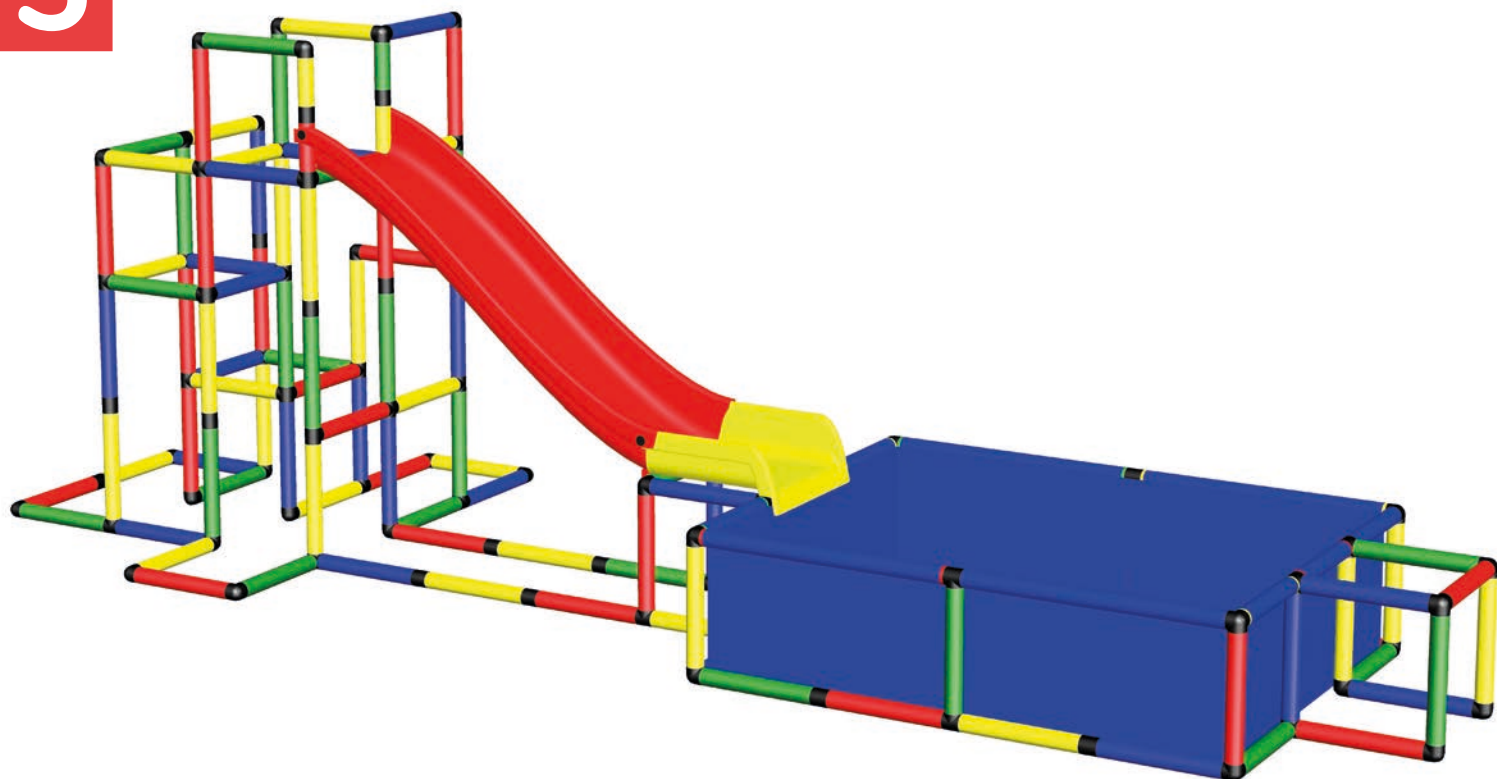

5

6

Einbau Rundtextil
Sicherheitshinweise 1.19
Installation Round textile
Safety Manual 1.19

Verschrauben der Rohre und Platten
Sicherheitshinweise 1.1 und 1.3
Screwing of Tubes and Panels
Safety Manual 1.1 and 1.3

Mega Bungalow mit Integral-
rutsche und Pool XXL

Mega Bungalow with
Integrated Slide and Pool XXL

565 x 245 x 264 cm

3 8 std/h

C0028

Erforderliche Baukästen Required Kits

2x

1x

1x

1x

1x

1

Aufbau Pool XXL
Aufbauanleitung Erweiterungen,
Sicherheitshinweise 1.14 und 5
Assembling Pool XXL
Construction Manual Expansion Kits,
Safety Manual 1.14 and 5

2