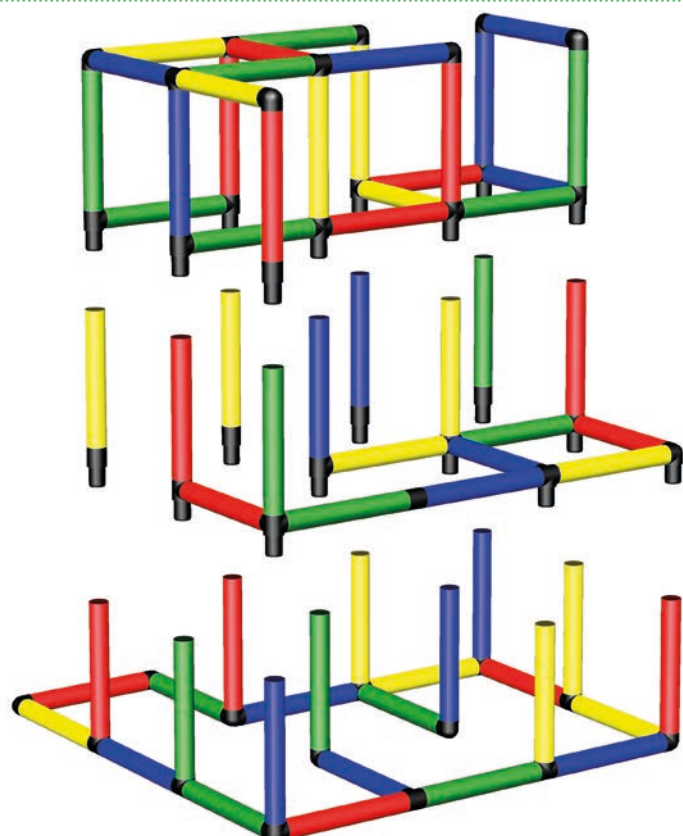

Klettertraum Activity Center

Climbing Dream Activity Center

125 x 125 x 125 cm

2 3 std/h

A0073

1

2

Verschrauben der Rohre und Platten
Sicherheitshinweise 1.1 und 1.3