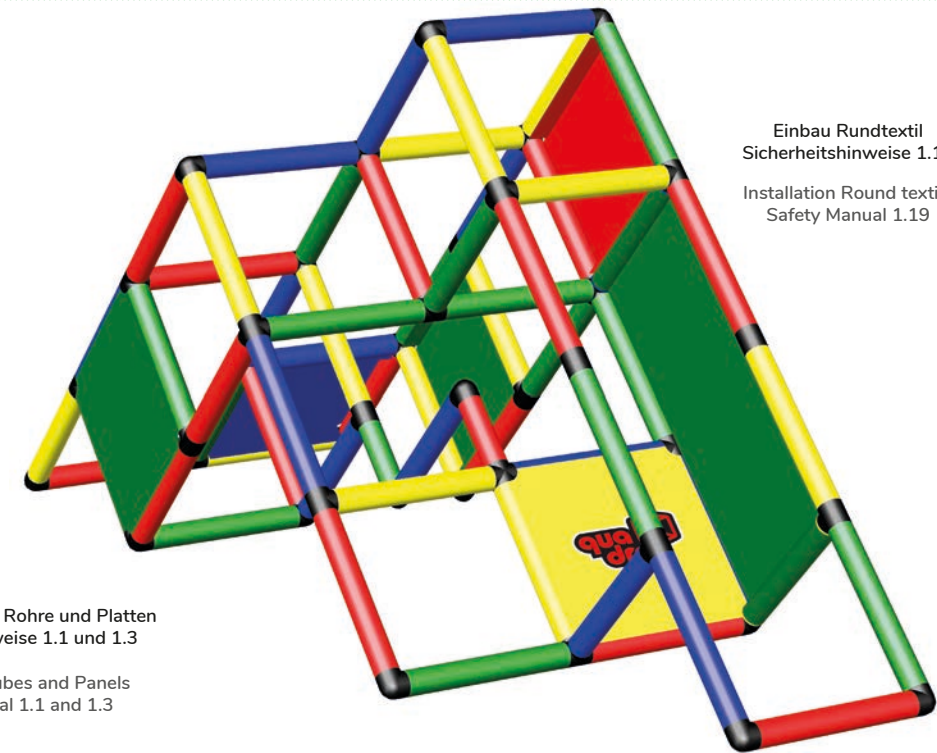

Einbau Rundtextil
Sicherheitshinweise 1.19

Installation Round textile
Safety Manual 1.19

Verschrauben der Rohre und Platten
Sicherheitshinweise 1.1 und 1.3

Screwing of Tubes and Panels
Safety Manual 1.1 and 1.3