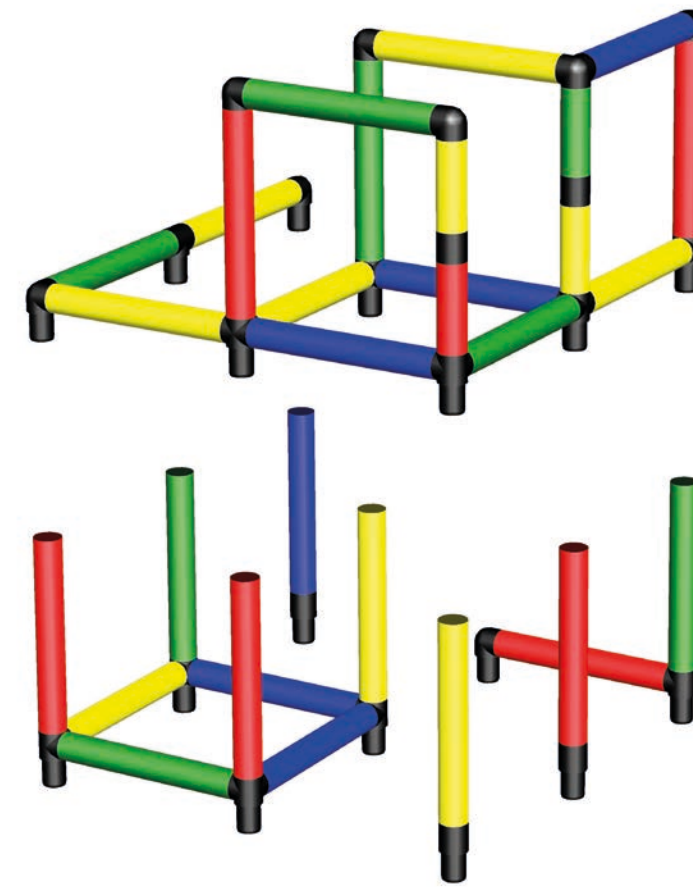

Wasserrutschen Kletterturm mit Modularrutsche und Pool L

Waterslide Climbing Tower with Modular Slide and Pool L

458 x 165 x 165 cm

3 5 std/h

C0023

Erforderliche Baukästen Required Kits

1x

1x

1x

1

Aufbau Pool L
Aufbauanleitung Erweiterungen,
Sicherheitshinweise 1.14 und 5
Assembling Pool L
Construction Manual Expansion Kits,
Safety Manual 1.14 and 5

2

3

4

Aufbau Modularrutsche
Sicherheitshinweise 1.20
Assembling Modular Slide
Safety Manual 1.20