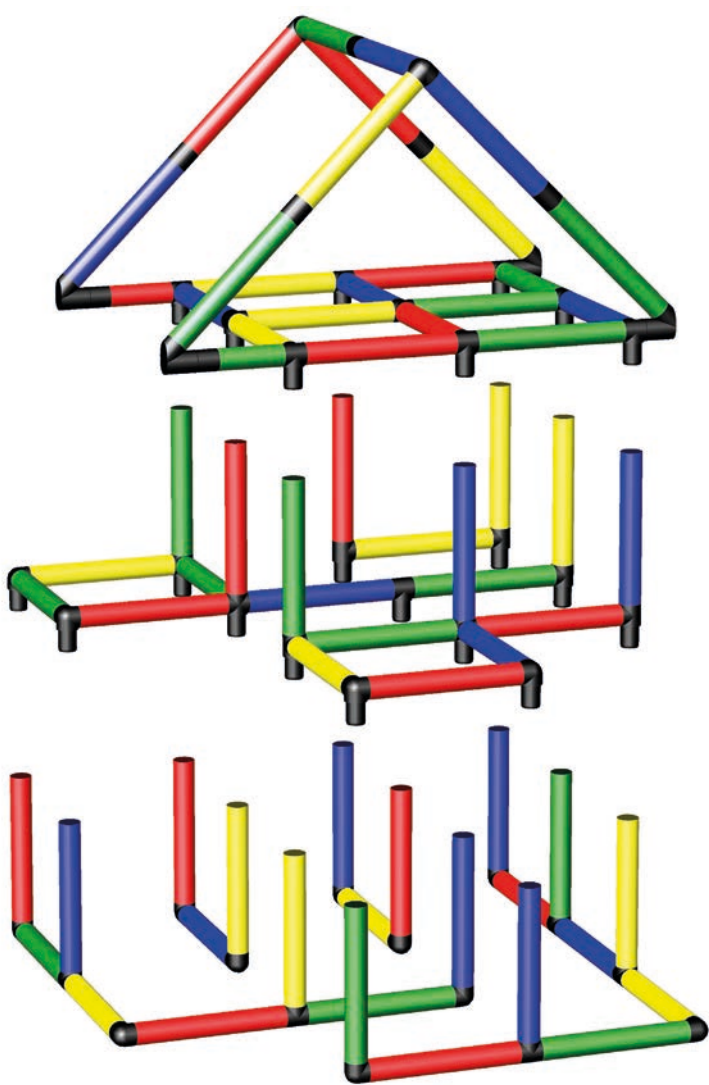

Kinderhaus

House for Children

132 x 125 x 143 cm

1 1/2 3 std/h

A0080

1

2

Einbau Rundtextil
Sicherheitshinweise 1.19
Installation Round textile
Safety Manual 1.19

Verschrauben der Rohre und Platten
Sicherheitshinweise 1.1 und 1.3

Screwing of Tubes and Panels
Safety Manual 1.1 and 1.3

Aussichts- und Kletterturm

Observation and Climbing Tower

165 x 165 x 125 cm

2 3 std/h