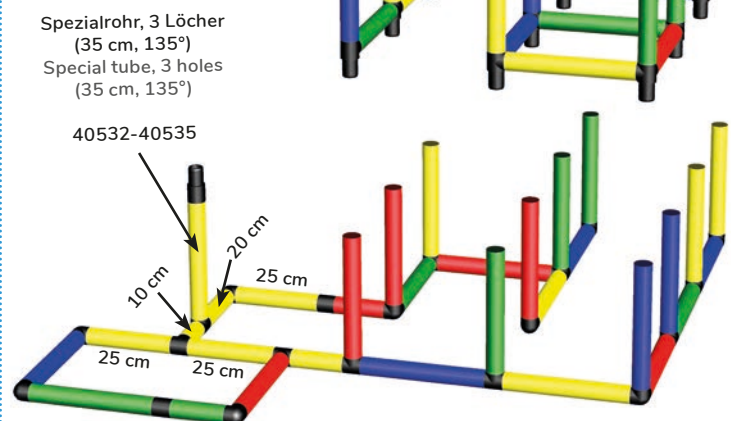

Kleines Spielhaus mit Bogenrutsche

Small Playhouse with Curved Slide

205 x 165 x 184 cm
 2 people 3 std/h

B0036

Erforderliche Baukästen Required Kits

1x

1x

1