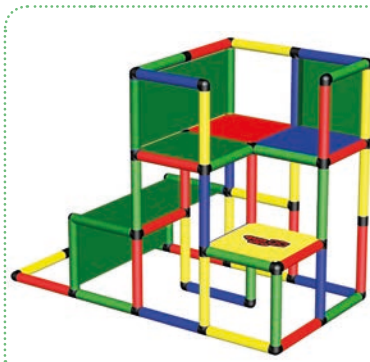

Spielgerüst

Play Den

165 x 85 x 125 cm

1 1/2 3 std/h

A0089

1

2

Einbau Rundtextil
Sicherheitshinweise 1.19
Installation Round textile
Safety Manual 1.19