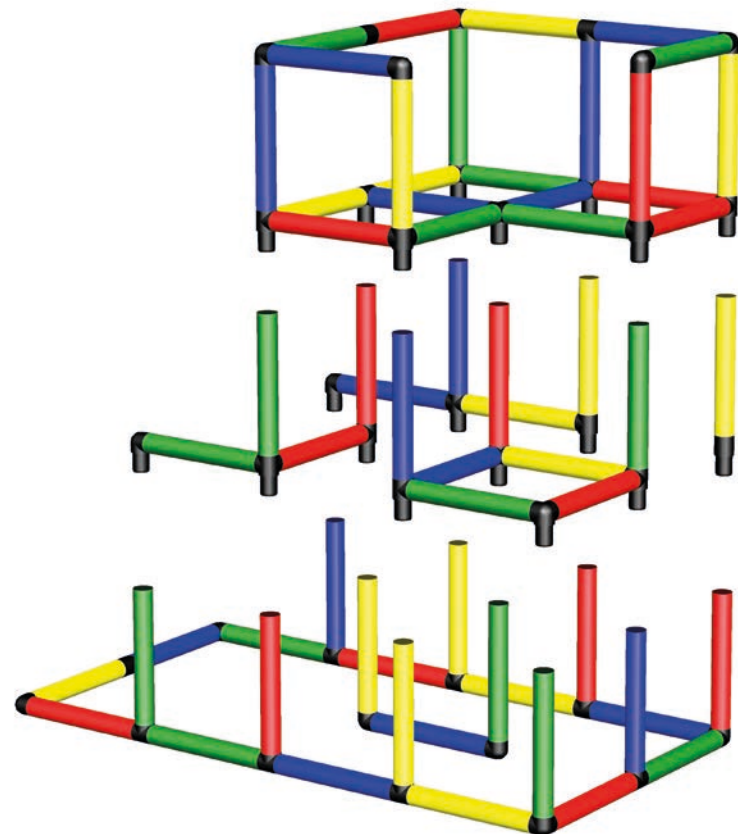

Spielgerüst

Play Den

165 x 85 x 125 cm

1 1/2 3 std/h

A0089

1

2

Einbau Rundtextil
Sicherheitshinweise 1.19
Installation Round textile
Safety Manual 1.19