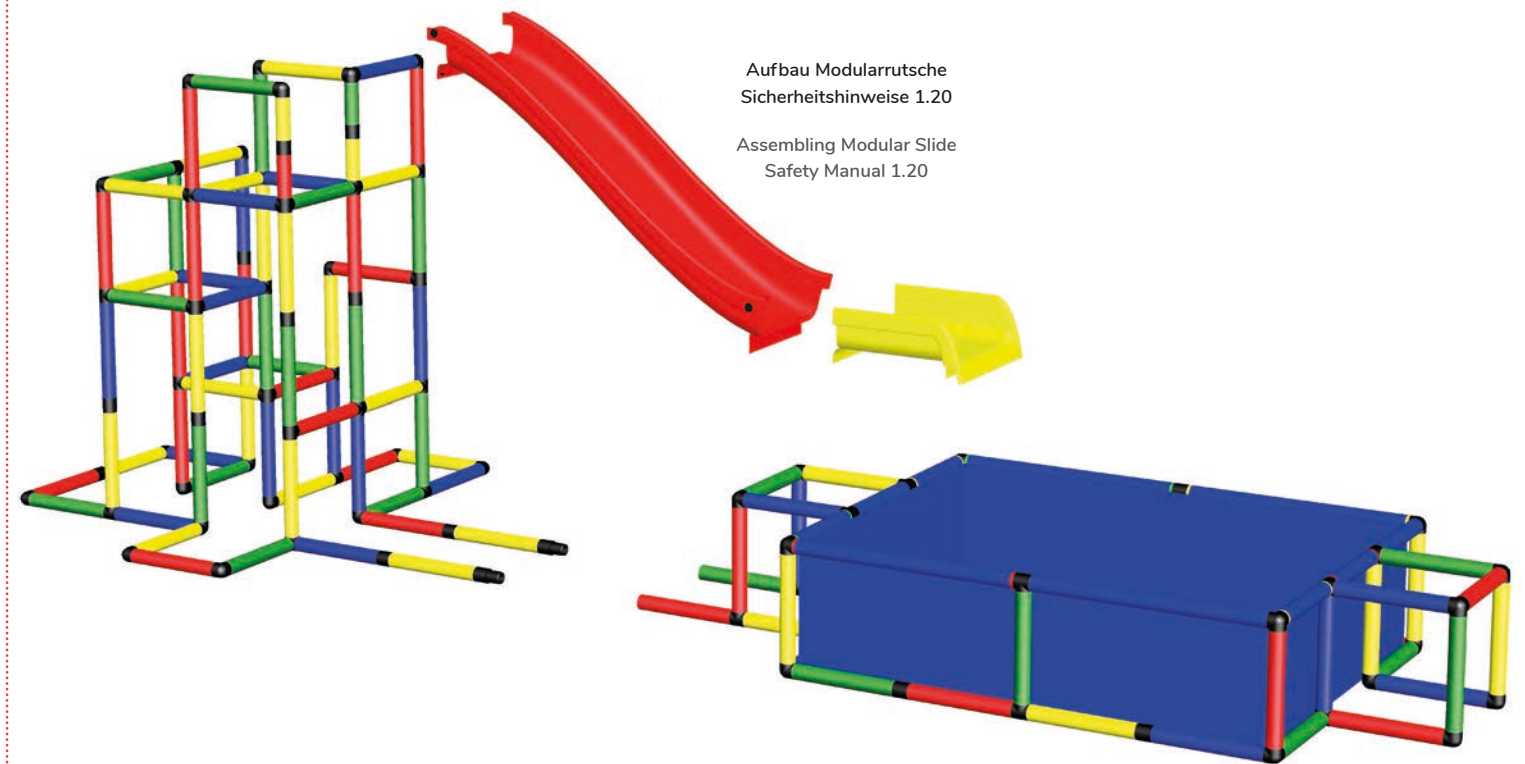

1x

1x

1x

1

Aufbau Pool L
Aufbauanleitung Erweiterungen,
Sicherheitshinweise 1.14 und 5
Assembling Pool L
Construction Manual Expansion Kits,
Safety Manual 1.14 and 5

2

3

4

Mega Bungalow mit Integral-
rutsche und Pool XXL

Mega Bungalow with
Integrated Slide and Pool XXL

565 x 245 x 264 cm

3 8 std/h

C0028

Erforderliche Baukästen Required Kits

2x

1x