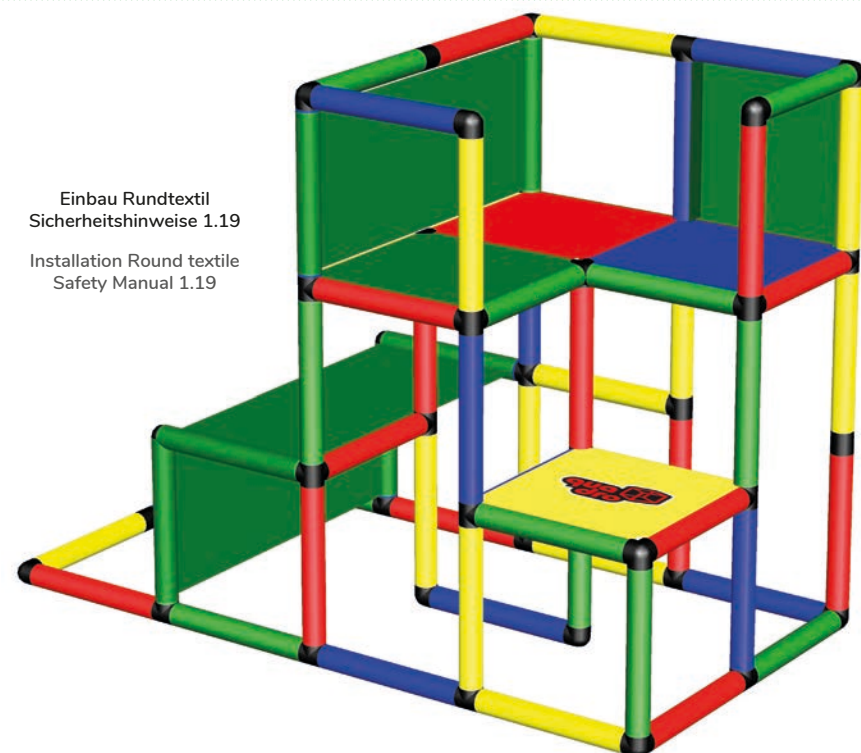

Spielgerüst

Play Den

165 x 85 x 125 cm

1 1/2 3 std/h

A0089

1

2

Einbau Rundtextil
Sicherheitshinweise 1.19
Installation Round textile
Safety Manual 1.19

Verschrauben der Rohre und Platten
Sicherheitshinweise 1.1 und 1.3

Screwing of Tubes and Panels
Safety Manual 1.1 and 1.3

Spielpyramide

Play Pyramide

230 x 85 x 120 cm

2 3 std/h

A0090

1