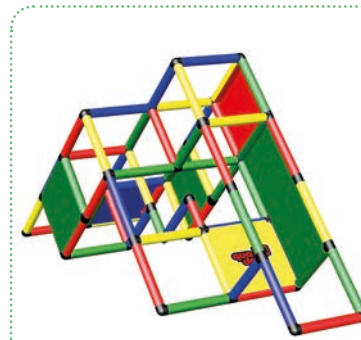

Spielpyramide

Play Pyramide

230 x 85 x 120 cm

2 3 std/h

A0090

1