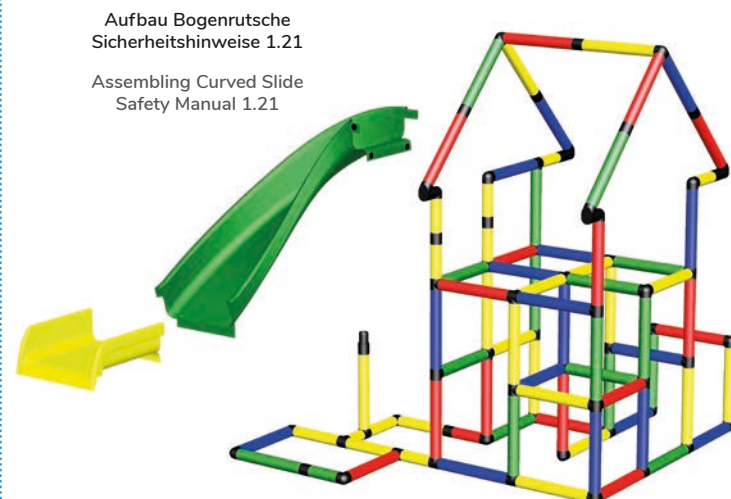

3

Aufbau Bogenrutsche
Sicherheitshinweise 1.21

Assembling Curved Slide
Safety Manual 1.21

4