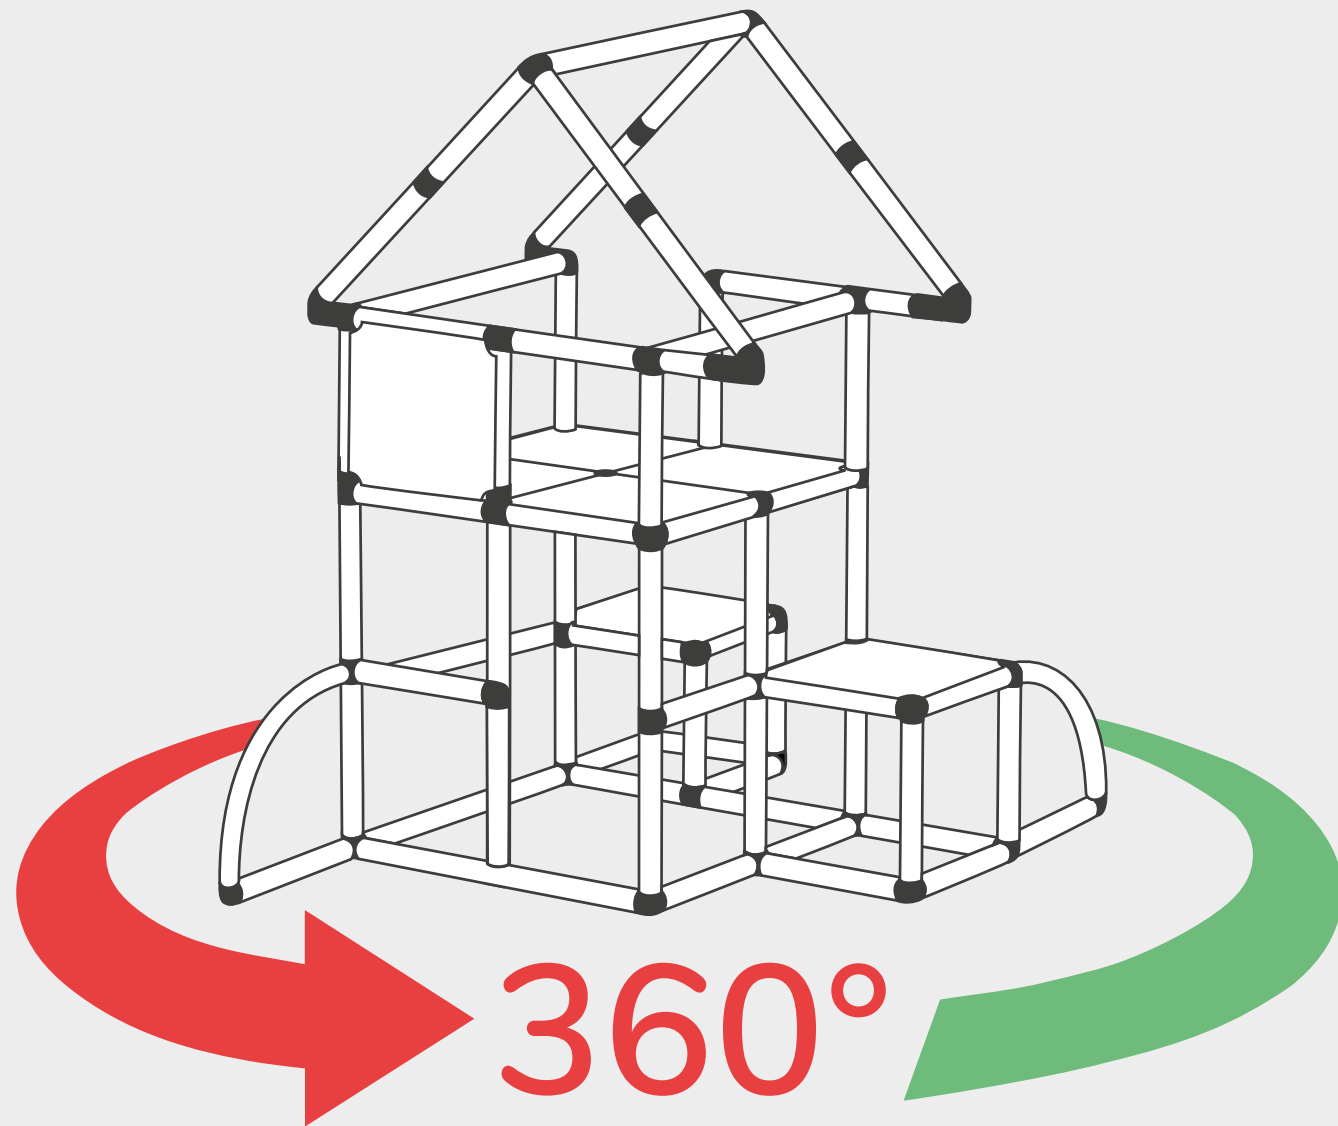

Über 400 Designs
More than 400 designs

Mobilgeräte optimiert
Optimized for smartphones

www.quadromdb.com

Features

360° Ansicht
360° view

Altersempfehlung
Recommended age

Aufbauzeit
Build time

Hilfreiche Downloads
Useful downloads

Designmaße
Design dimensions

Erforderliche Baukästen
Required kits

Dies ist nur eine Auswahl von Designs. Eine vollständige Übersicht findest du auf quadromdb.com!

This is only a selection of designs. You can find a complete overview on quadromdb.com!

CORE (Basismodelle BASIC) CORE (basic models BASIC)

	04 Kletterraum Activity Center Climbing Dream Activity Center A0073 1½ 3 std/h		05 Designer Kindertresen Designer Kids Counter A0076 1½ 3 std/h		06 Kinderhaus House for Children A0080 1½ 3 std/h
	07 Aussichts- und Kletterturm Observation and Climbing Tower A0087 2 3 std/h		08 Spielgerüst Play Den A0089 1½ 3 std/h		09 Spielpyramide Play Pyramid A0090 2 3 std/h
	10 Kleines Spielhaus Small Playhouse A0096 1½ 3 std/h		11 Turmhaus Tower House A0102 1½ 3 std/h		

COMBO (benötigt einen weiteren Baukasten) COMBO (require an additional kit)

	12 Kleines Spielhaus mit Bogenrutsche Small Playhouse with Curved Slide B0036 2 3 std/h		13 Kletterraum Activity Center mit Integralrutsche Climbing Dream Activity Center with Integrated Slide B0041 2 3 std/h

MEGA (benötigt weitere Baukästen) MEGA (require additional kits)

	14 – 16 Wasserrutschen Kletterturm mit Modularrutsche und Pool L Waterslide Climbing Tower with Modular Slide and Pool L C0023 3 5 std/h		17 – 19 Mega Bungalow mit Integral- rutsche und Pool XXL Mega Bungalow with Integrated Slide and Pool XXL C0028 3 8 std/h