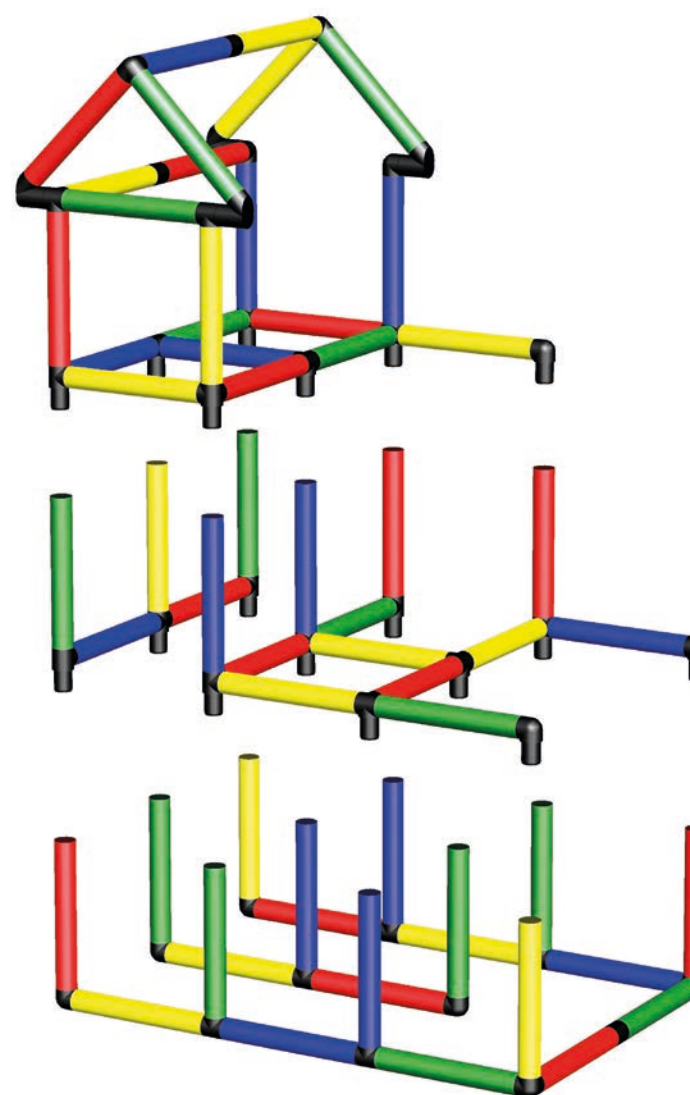

Verschrauben der Rohre und Platten
Sicherheitshinweise 1.1 und 1.3

Screwing of Tubes and Panels
Safety Manual 1.1 and 1.3

Turmhaus

Tower House

132 x 85 x 156 cm

1 1/2 3 std/h

A0102

1