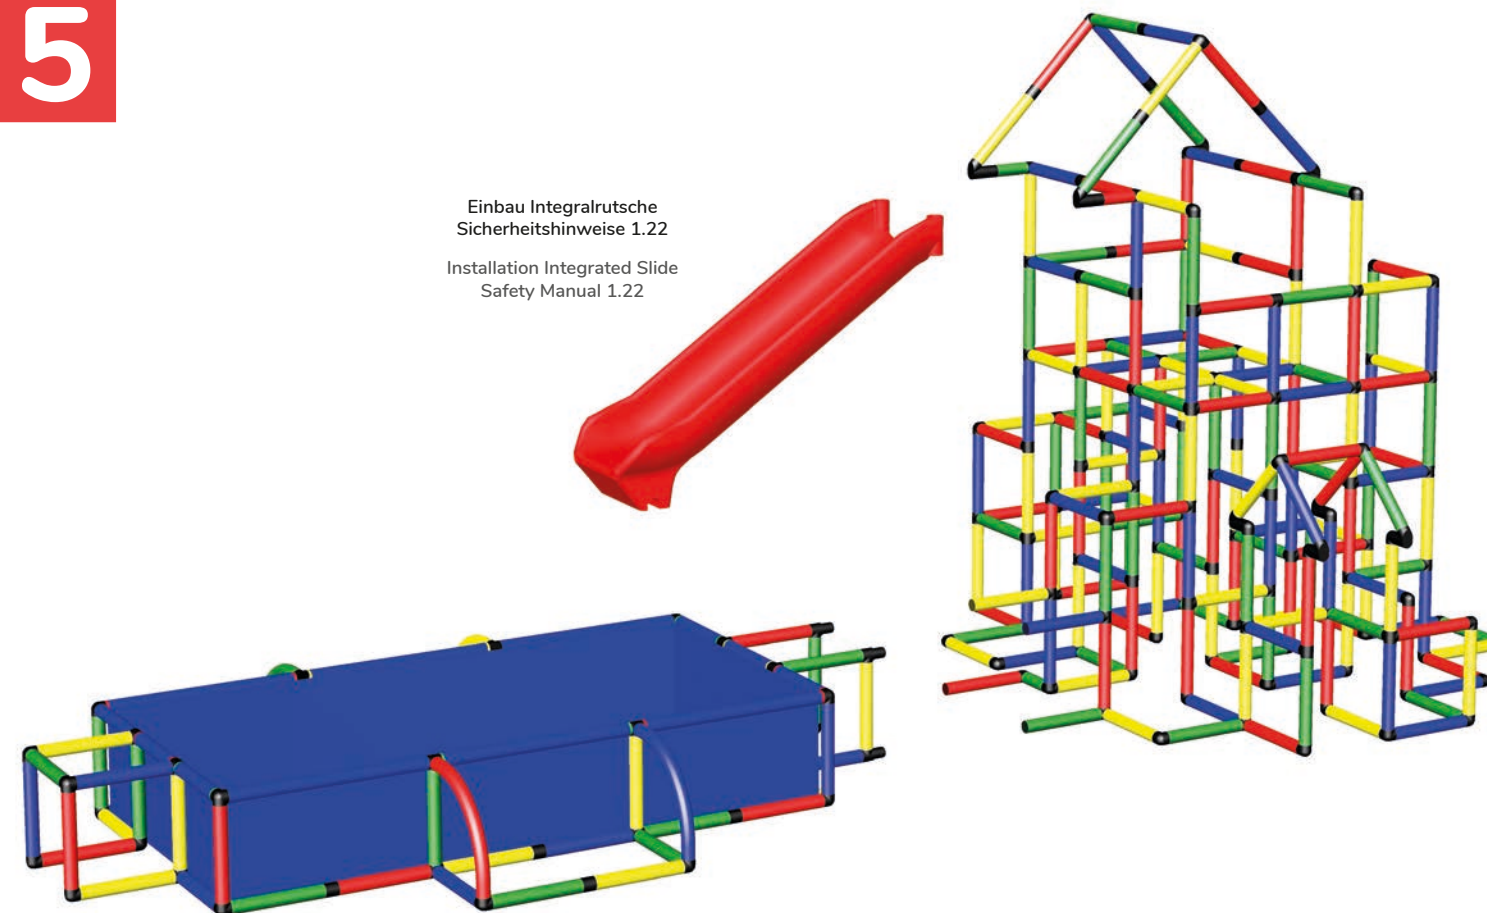

Mega Bungalow mit Integral-
rutsche und Pool XXL

Mega Bungalow with
Integrated Slide and Pool XXL

565 x 245 x 264 cm

3 8 std/h

C0028

Erforderliche Baukästen Required Kits

2x

1x

1x

1x

1x

1

Aufbau Pool XXL
Aufbauanleitung Erweiterungen,
Sicherheitshinweise 1.14 und 5
Assembling Pool XXL
Construction Manual Expansion Kits,
Safety Manual 1.14 and 5

2

3

5

Einbau Integralrutsche
Sicherheitshinweise 1.22
Installation Integrated Slide
Safety Manual 1.22

4

6

Einbau Rundtextil
Sicherheitshinweise 1.19
Installation Round textile
Safety Manual 1.19

Verschrauben der Rohre und Platten
Sicherheitshinweise 1.1 und 1.3
Screwing of Tubes and Panels
Safety Manual 1.1 and 1.3