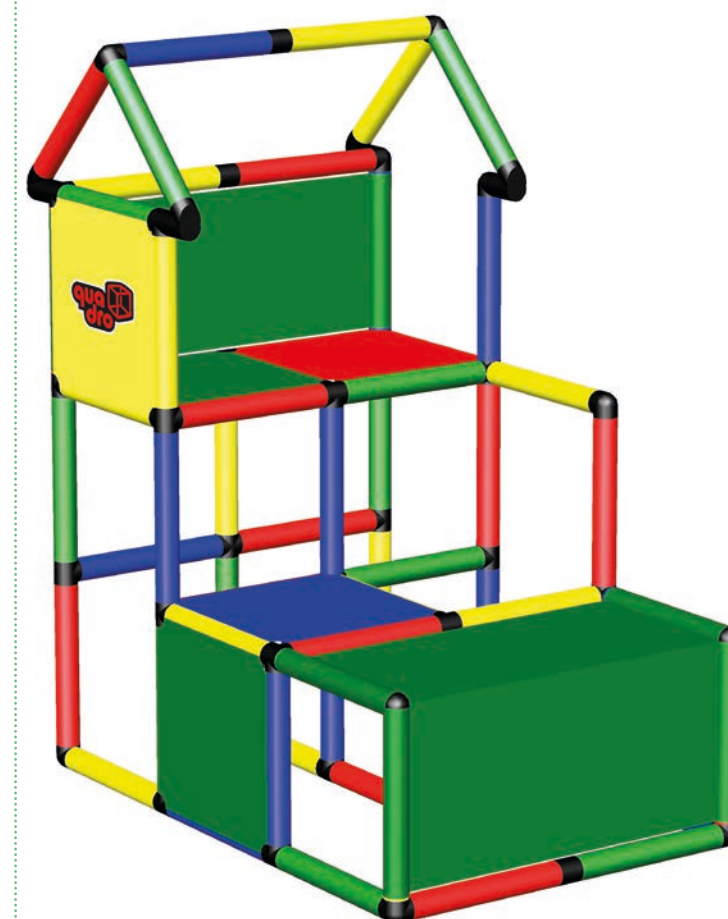

Verschrauben der Rohre und Platten
Sicherheitshinweise 1.1 und 1.3

Screwing of Tubes and Panels
Safety Manual 1.1 and 1.3

Einbau Rundtextil
Sicherheitshinweise 1.19

Installation Round textile
Safety Manual 1.19