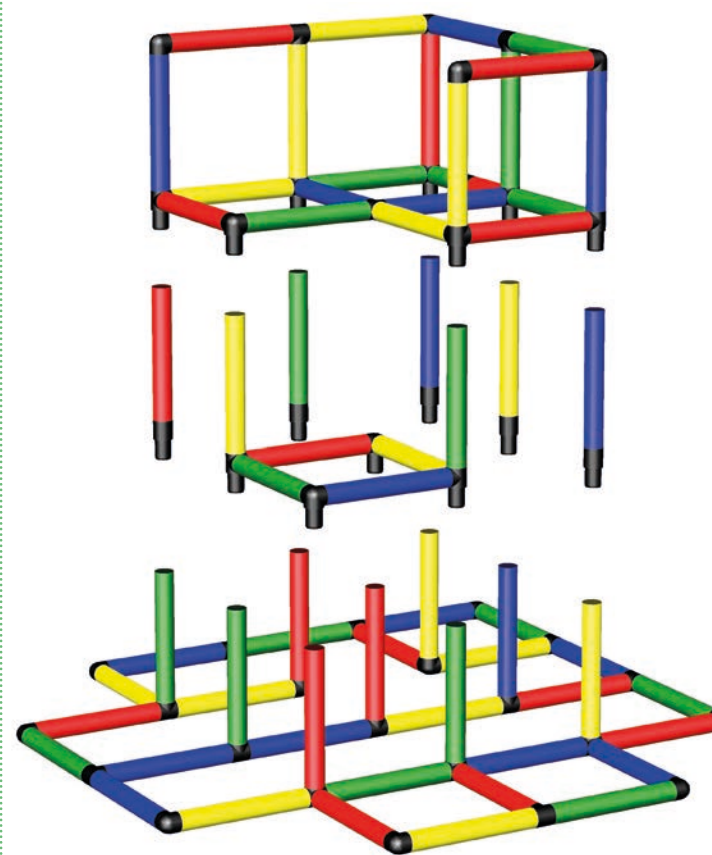

Kinderhaus

House for Children

132 x 125 x 143 cm

1 1/2 3 std/h

A0080

1

2

Einbau Rundtextil
Sicherheitshinweise 1.19
Installation Round textile
Safety Manual 1.19

Verschrauben der Rohre und Platten
Sicherheitshinweise 1.1 und 1.3

Screwing of Tubes and Panels
Safety Manual 1.1 and 1.3

Aussichts- und Kletterturm

Observation and Climbing Tower

165 x 165 x 125 cm

2 3 std/h

A0087

1

2

Einbau Rundtextil
Sicherheitshinweise 1.19
Installation Round textile
Safety Manual 1.19

Verschrauben der Rohre und Platten
Sicherheitshinweise 1.1 und 1.3

Screwing of Tubes and Panels
Safety Manual 1.1 and 1.3