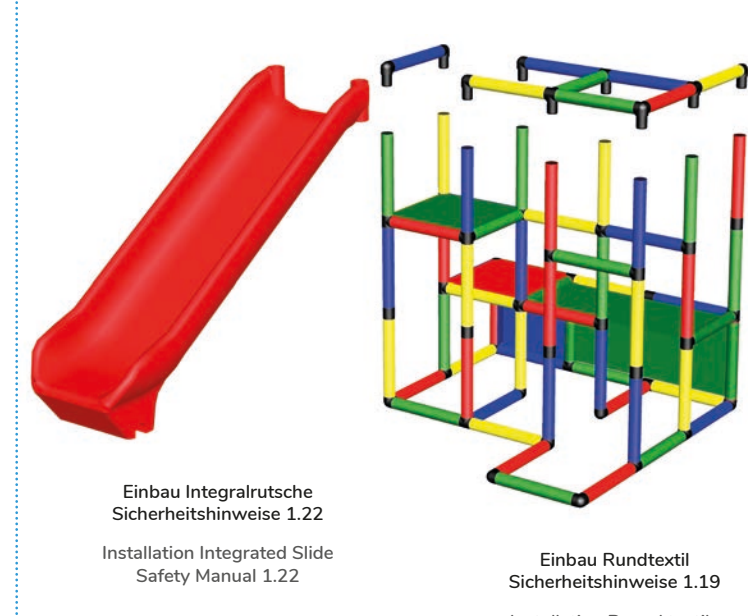

Klettertraum Activity Center mit Integralrutsche

Climbing Dream Activity Center with Integrated Slide

218 x 125 x 125 cm
 2 people 3 std/h

B0041

Erforderliche Baukästen Required Kits

1x

1x

1

2

3

Einbau Integralrutsche
 Sicherheitshinweise 1.22

Installation Integrated Slide
 Safety Manual 1.22

Einbau Rundtextil
 Sicherheitshinweise 1.19

Installation Round textile
 Safety Manual 1.19

4

Verschrauben der Rohre und Platten
 Sicherheitshinweise 1.1 und 1.3