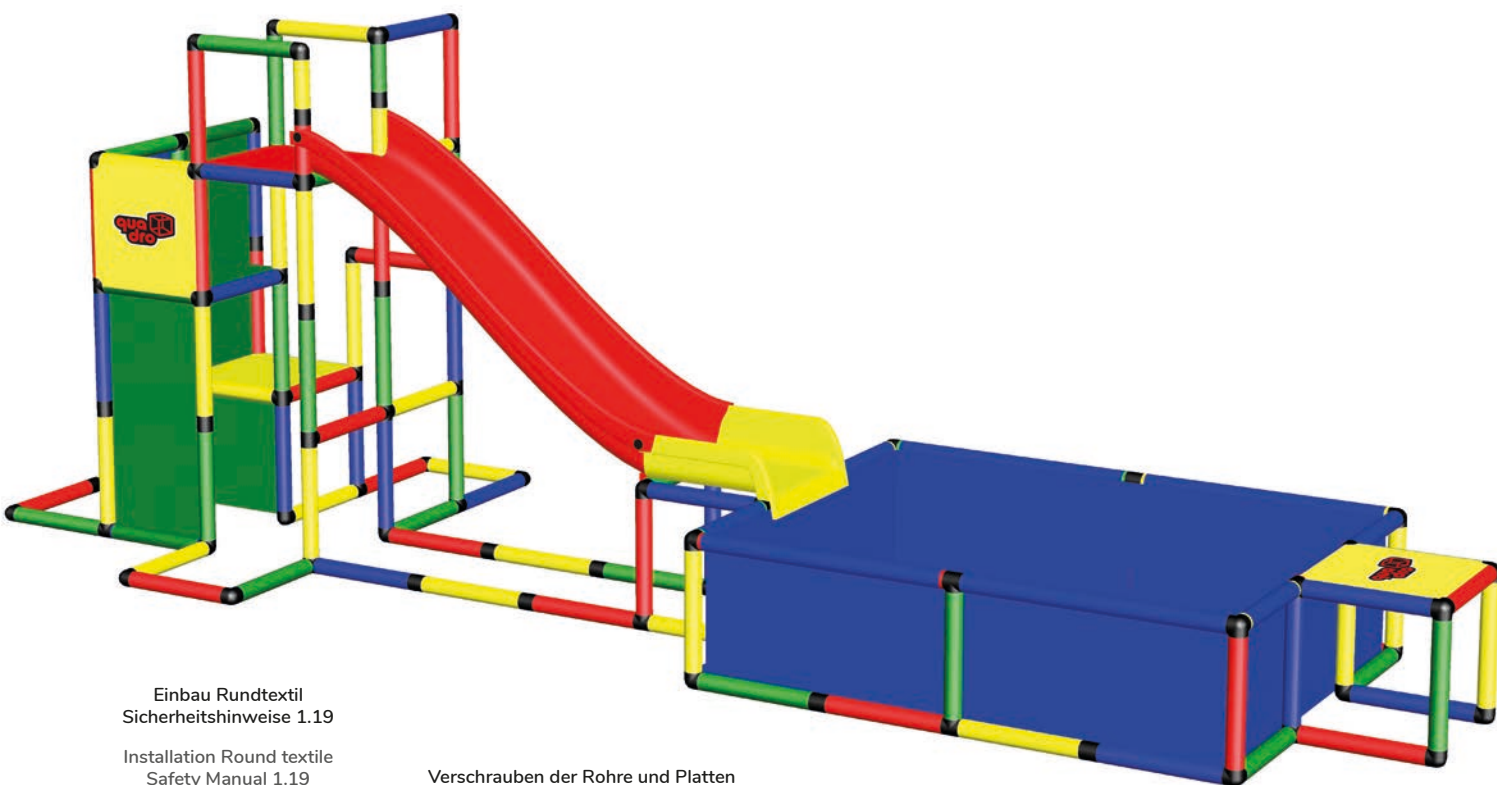

6

Einbau Rundtextil
Sicherheitshinweise 1.19
Installation Round textile
Safety Manual 1.19

Verschrauben der Rohre und Platten
Sicherheitshinweise 1.1 und 1.3
Screwing of Tubes and Panels
Safety Manual 1.1 and 1.3

Mega Bungalow mit Integral-
rutsche und Pool XXL

Mega Bungalow with
Integrated Slide and Pool XXL

565 x 245 x 264 cm

3 8 std/h

C0028

Erforderliche Baukästen Required Kits